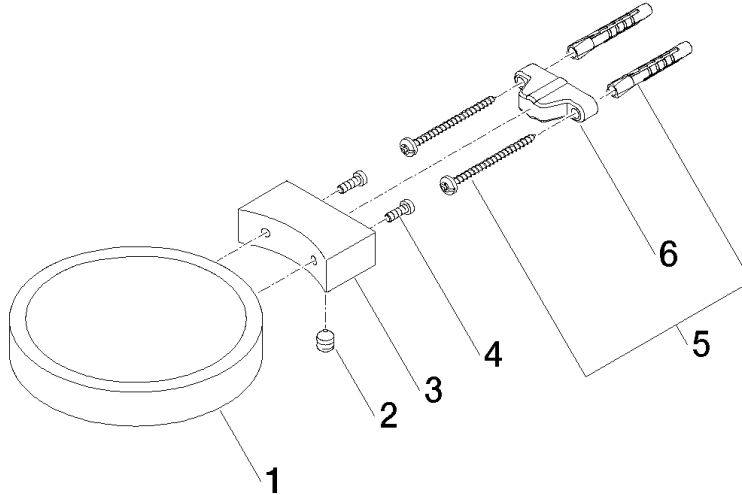

Coupelle murale - Champagne brossé (Or 22cts)

MADISON

83 410 979

- largeur 120 mm
- hauteur 20 mm
- saillie 145 mm

S'adapte aux gammes suivantes : MADISON, MEM, TARA, CL.1, LISSÉ, VAIA, META, CYO

	Champagne brossé (Or 22cts)	83 410 979-46
	Chrome	83 410 979-00
	Platine brossé	83 410 979-06
	Platine	83 410 979-08
	Laiton (Or 23cts)	83 410 979-09
	Dark Chrome	83 410 979-19
	Or clair	83 410 979-26
	Or clair brossé	83 410 979-27
	Laiton brossé (Or 23cts)	83 410 979-28
	Noir mat	83 410 979-33
	Bronze brossé	83 410 979-42
	Champagne (Or 22cts)	83 410 979-47
	Chrome brossé	83 410 979-93
	Dark Platinum brossé	83 410 979-99

83 410 979

mm [inches]

83 410 979

Les pièces pour les  
autres finitions  
peuvent être  
trouvées ici : Chrome

### Liste des pièces de rechange

N°	Article Numéro	Désignation	Fréquence de montage	Délai de livraison
1	08 17 97 570-46	coupelle	1	30
2	09 31 11 002 90	tige	1	2
3	08 17 30 502-46	patte de fixation	1	30
4	09 30 30 080 90	vis	2	2
5	05 30 31 025 00 90	set de fixation	1	2
6	09 17 20 030 90	patte de fixation	1	2