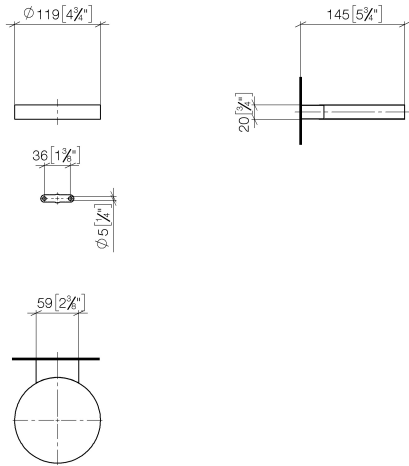

Coupelle murale - Champagne brossé (Or 22cts)

MADISON

83 410 979

- largeur 120 mm
- hauteur 20 mm
- saillie 145 mm

S'adapte aux gammes suivantes : MADISON, MEM, TARA, CL.1, LISSÉ, VAIA, META, CYO

	Champagne brossé (Or 22cts)	83 410 979-46
	Chrome	83 410 979-00
	Platine brossé	83 410 979-06
	Platine	83 410 979-08
	Laiton (Or 23cts)	83 410 979-09
	Dark Chrome	83 410 979-19
	Or clair	83 410 979-26
	Or clair brossé	83 410 979-27
	Laiton brossé (Or 23cts)	83 410 979-28
	Noir mat	83 410 979-33
	Bronze brossé	83 410 979-42
	Champagne (Or 22cts)	83 410 979-47
	Chrome brossé	83 410 979-93
	Dark Platinum brossé	83 410 979-99

83 410 979

mm [inches]

83 410 979

Les pièces pour les  
autres finitions  
peuvent être  
trouvées ici : Chrome

### Liste des pièces de rechange

N°	Article Numéro	Désignation	Fréquence de montage	Délai de livraison
1	08 17 97 570-46	coupelle	1	30
2	09 31 11 002 90	tige	1	2
3	08 17 30 502-46	patte de fixation	1	30
4	09 30 30 080 90	vis	2	2
5	05 30 31 025 00 90	set de fixation	1	2
6	09 17 20 030 90	patte de fixation	1	2